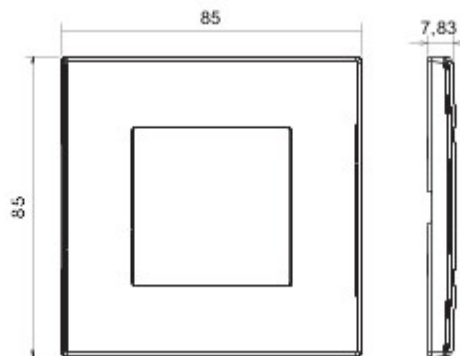

Kör és négyzet alakú szerelvénydobozokba történő beépítéshez tervezett szerelvény-rendszer elegáns megjelenéssel és klasszikus formákkal. A technopolimer alapanyagból hét színben és különféle modularitásokkal, 1-5 férőhelyes kivitelezéssel készített díszkeretek vízszintesen és függőlegesen is beszerelhetők. A monoblokk eszközök magja körül kifejlesztett sorozat termékei két színben kaphatóak: fehér és elefántcsont, fényes kivitelben. A sorozat termékei a Chorus moduláris eszközöknek köszönhetően bővíthetők.

Kategória	Lap	Szín	Antracitszürke
Alapanyag	Technopolimer	Felület	Fényes
Leírás	1 férőhely	Izzóhuzalos vizsgálat:	650°C
Hőállóság (golyós nyomópróba)	70°C	Szabvány	EN 60669-1

DIMENSIONAL

TECHNICAL SYMBOLOGY